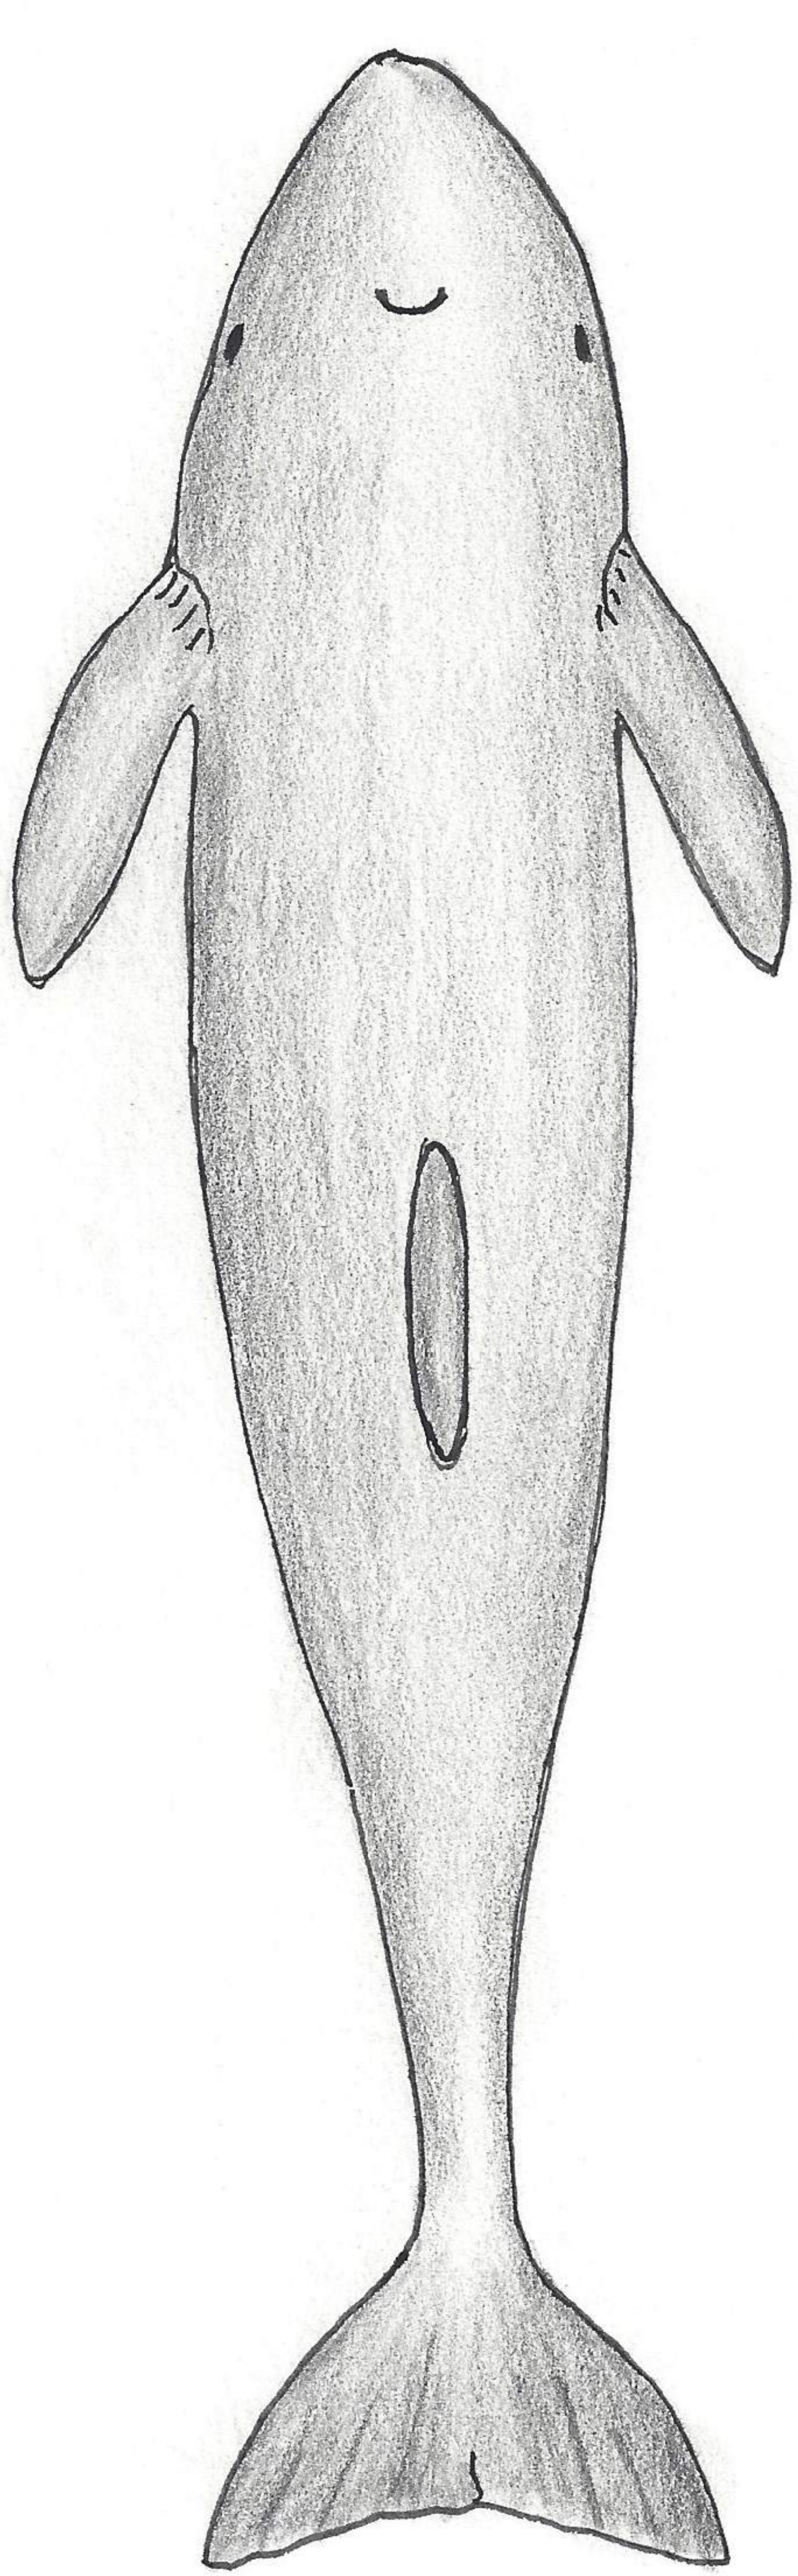

PHOCAENA VOMERINA FROM ELSON LAGOON

520902-1

DORSAL

LATERAL