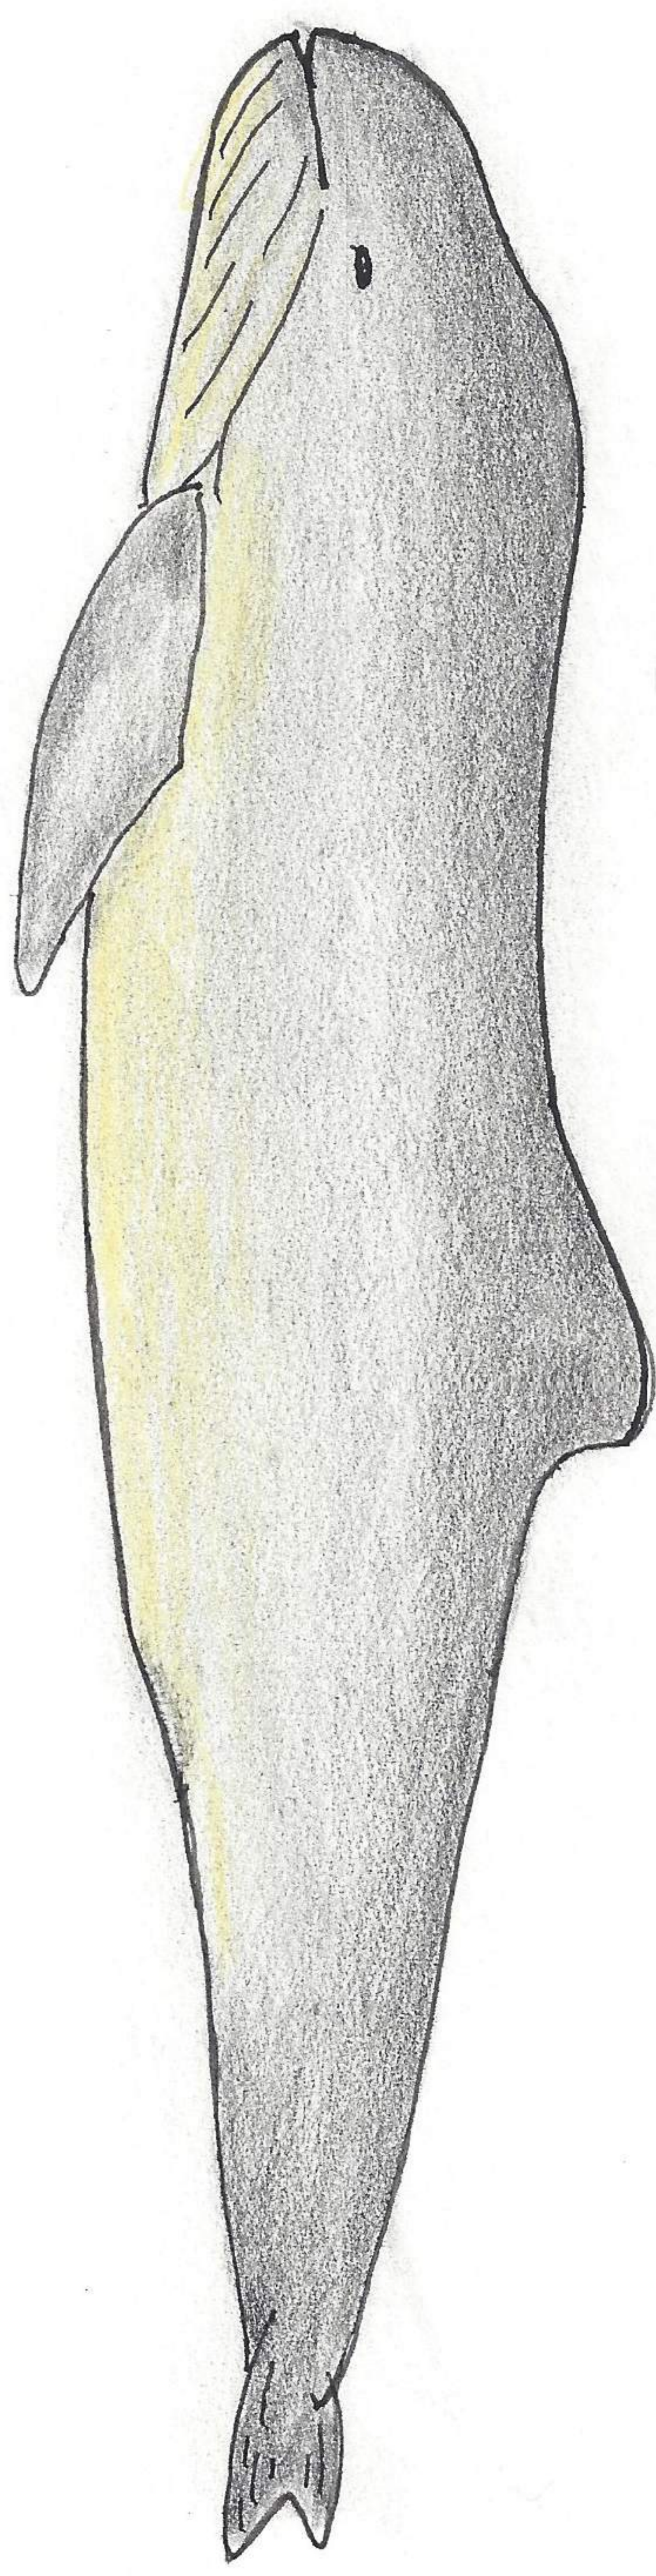

PHOCAENA VOMERINA FROM ELSON LAGOON

520902-1

DORSAL

LATERAL