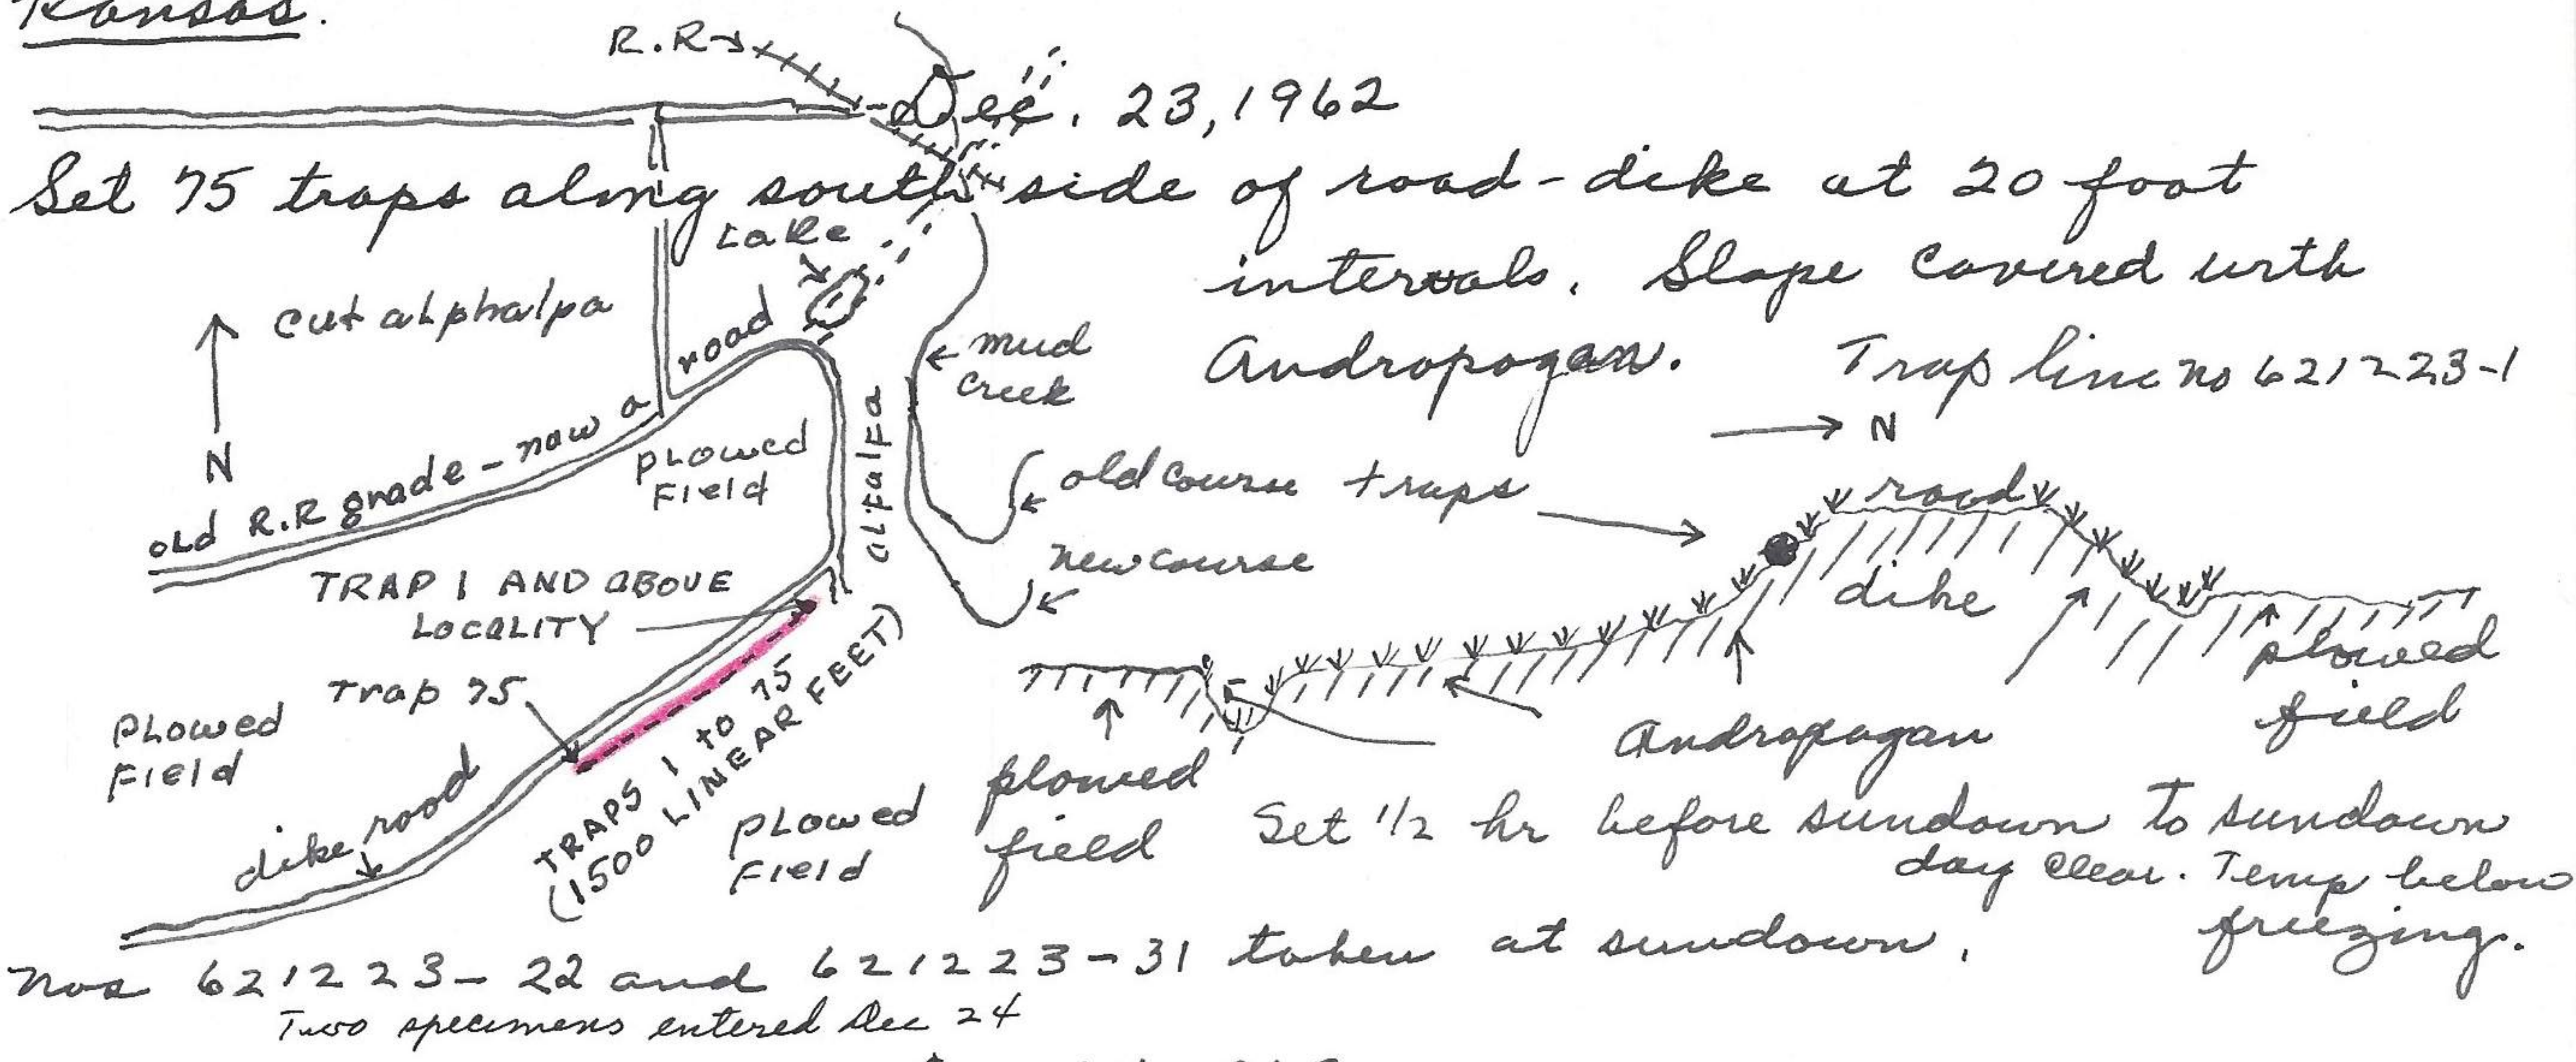

1/2 mi. N and 3.925 mi. E Lawrence (P.O.), Leavenworth Co., Kansas.

Dec 23, 1962

Same locality as above. Examined trap line 621223-1 this A.M. at 8:30. Temp 20°F. cloudy sky. (nos 22 and 31 of last night)

Traps

1 not visited	26 <i>Pero maniculatus</i>	51 not visited
2 not visited	27 not visited	52 <i>Pero maniculatus</i>
3 <i>Pero maniculatus</i>	28 " "	53 not visited
4 not visited	29 sprung	54 " "
5 <i>m. ochrogaster</i>	30 <i>m. ochrogaster</i>	55 " "
6 not visited	31 <i>m. ochrogaster</i>	56 " "
7 " "	32 not visited	57 " "
8 " "	33 " "	58 <i>m. ochrogaster</i>
9 <i>m. ochrogaster</i>	34 <i>m. ochrogaster</i>	59 not visited
10 not visited	35 <i>m. ochrogaster</i>	60 <i>m. ochrogaster</i>
11 " "	36 sprung	61 <i>Pero maniculatus</i>
12 sprung	37 not visited	62 <i>m. ochrogaster</i>
13 <i>Pero maniculatus</i>	38 sprung	63 <i>m. ochrogaster</i>
14 not visited	39 <i>Pero maniculatus</i>	64 sprung
15 " "	40 <i>Pero maniculatus</i>	65 sprung
16 <i>Sigmodon hispidus</i>	41 <i>m. ochrogaster</i>	66 <i>m. ochrogaster</i>
17 not visited	42 <i>Pero maniculatus</i>	67 not visited
18 " "	43 not visited	68 " "
19 " "	44 <i>m. ochrogaster</i>	69 " "
20 sprung	45 sprung	70 <i>m. ochrogaster</i>
21 not visited	46 <i>m. ochrogaster</i>	71 not visited
22 <i>m. ochrogaster</i>	47 <i>m. ochrogaster</i>	72 " "
23 <i>m. ochrogaster</i>	48 sprung	73 " "
24 <i>Pero maniculatus</i>	49 <i>Pero maniculatus</i>	74 " "
25 <i>Sigmodon hisp</i>	50 sprung	75 " "