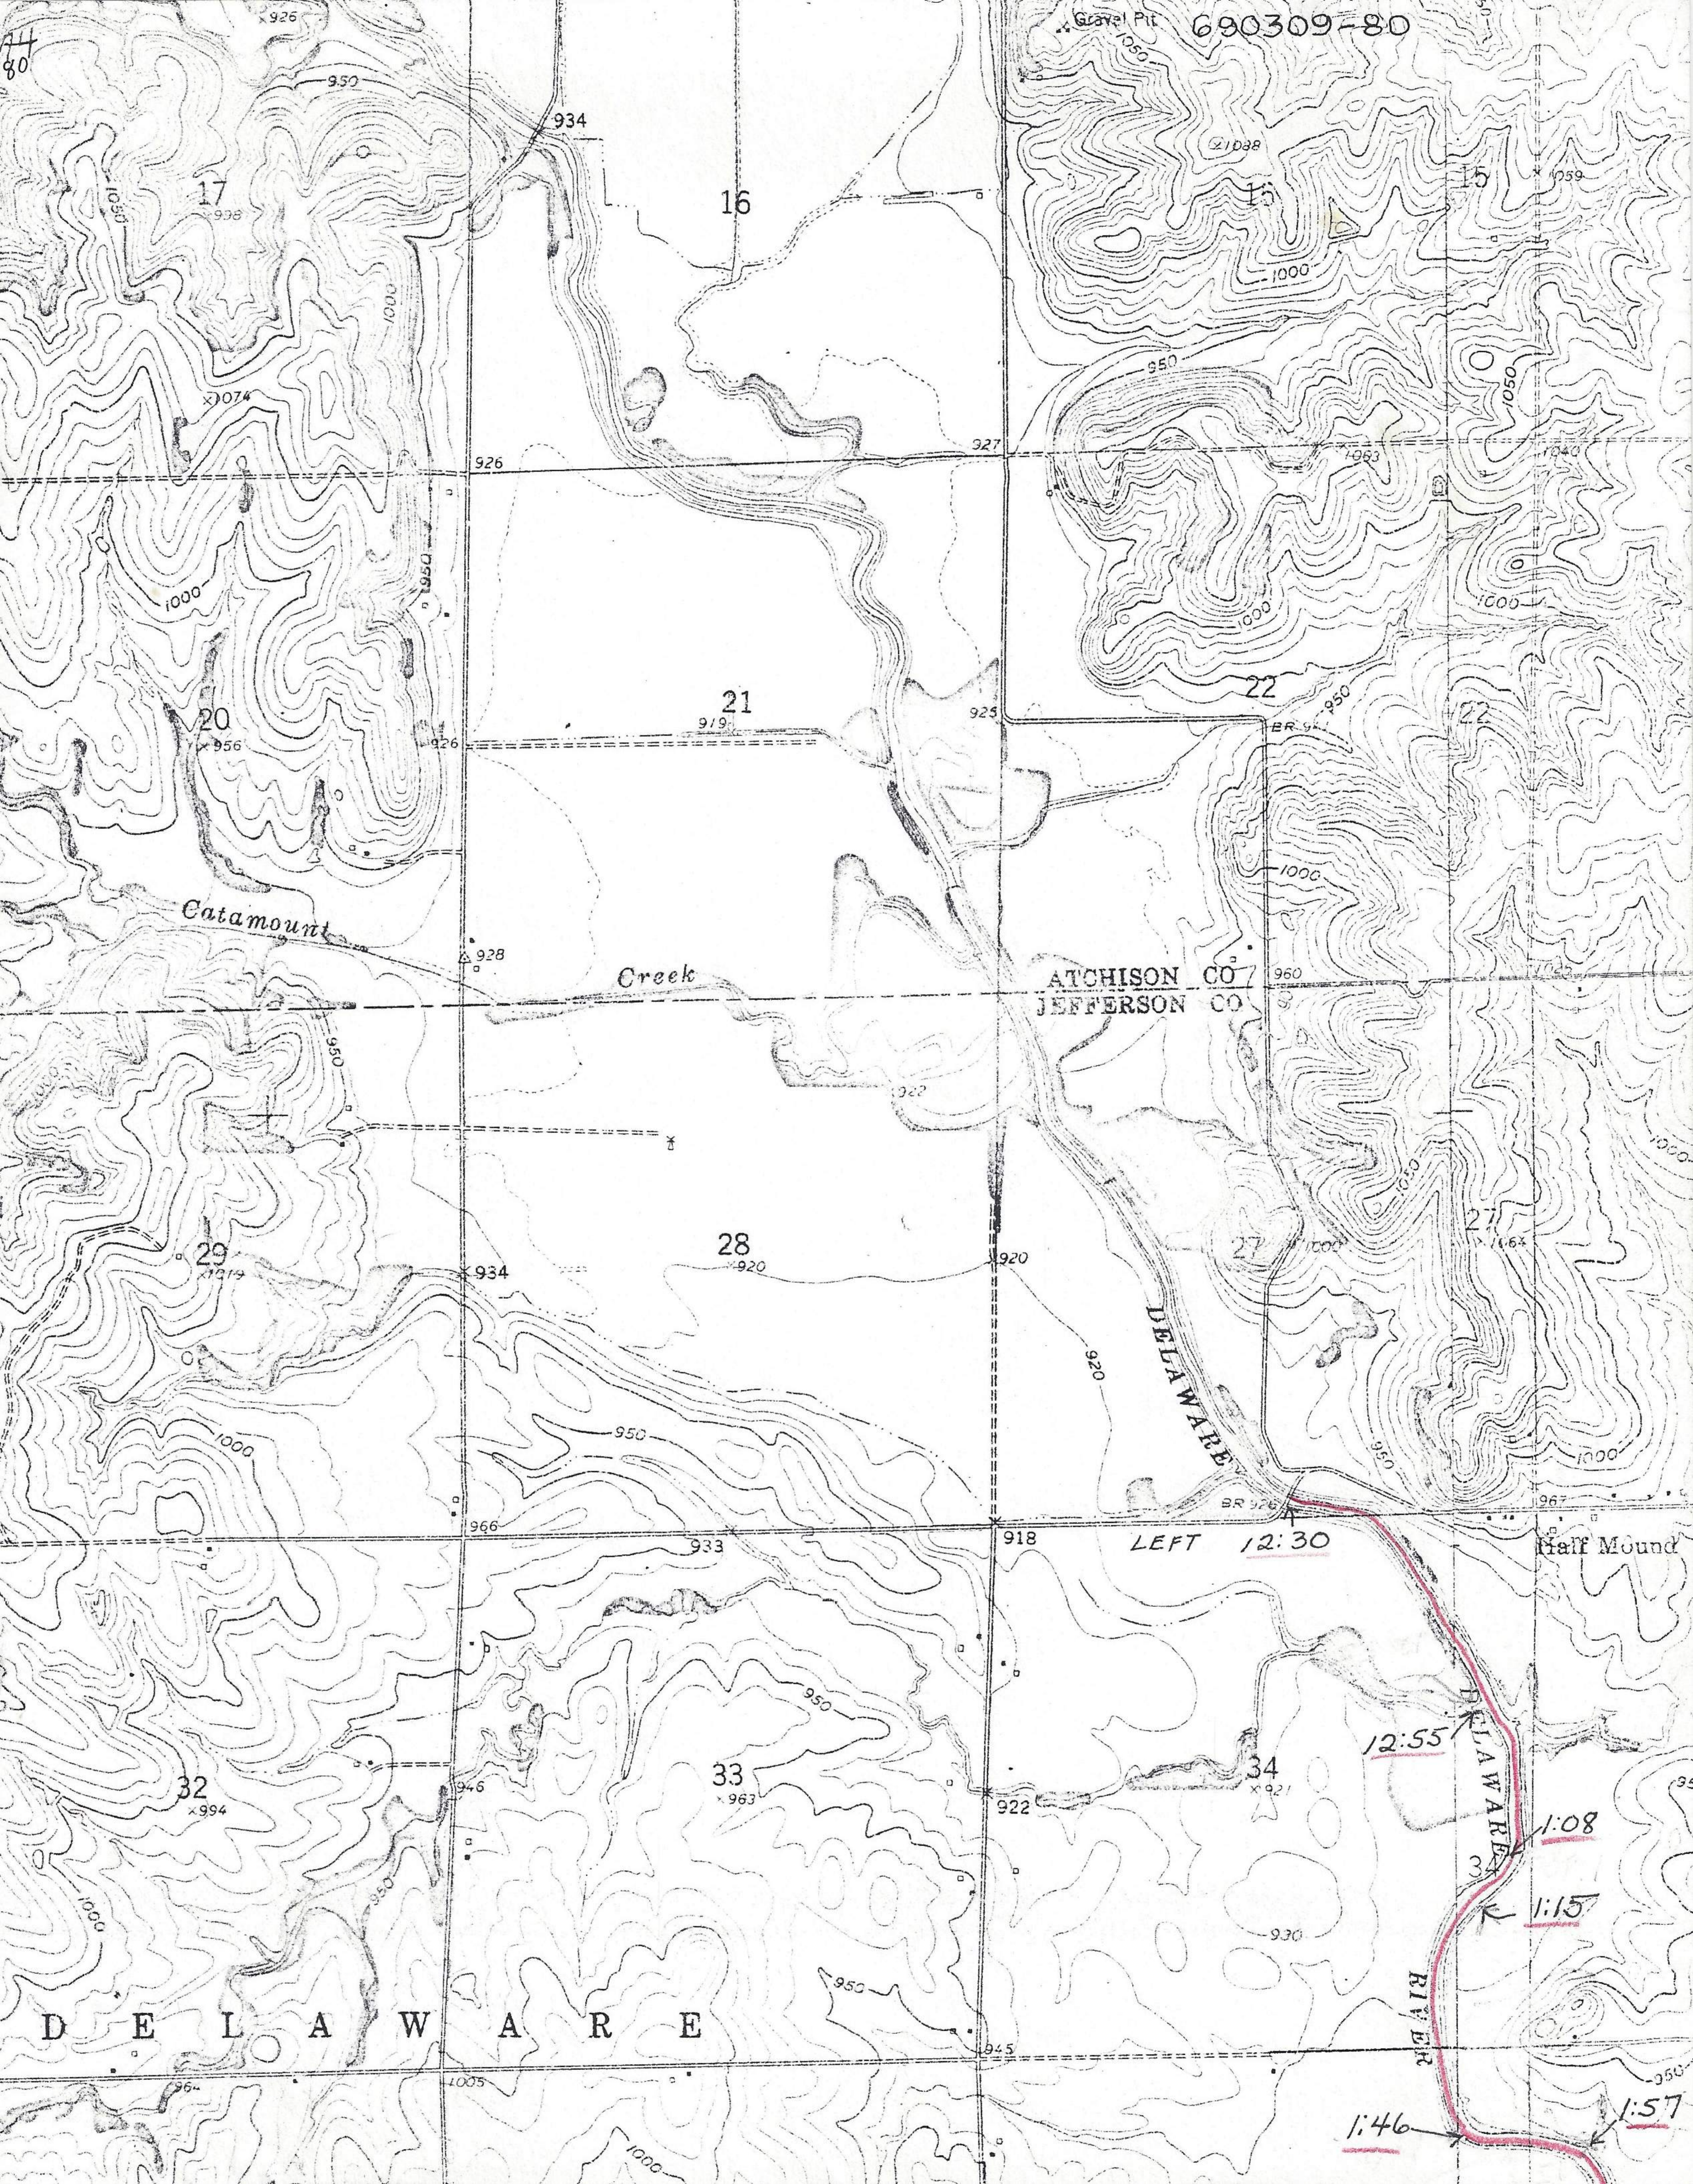

690309-80

17

16

15

20

21

22

29

28

27

32

33

34

Catamount

Creek

ATCHISON CO
JEFFERSON CO

DELAWARE

LEFT 12:30

12:55

1:08

1:15

1:46

1:57

D E L A W A R E

Half Mound