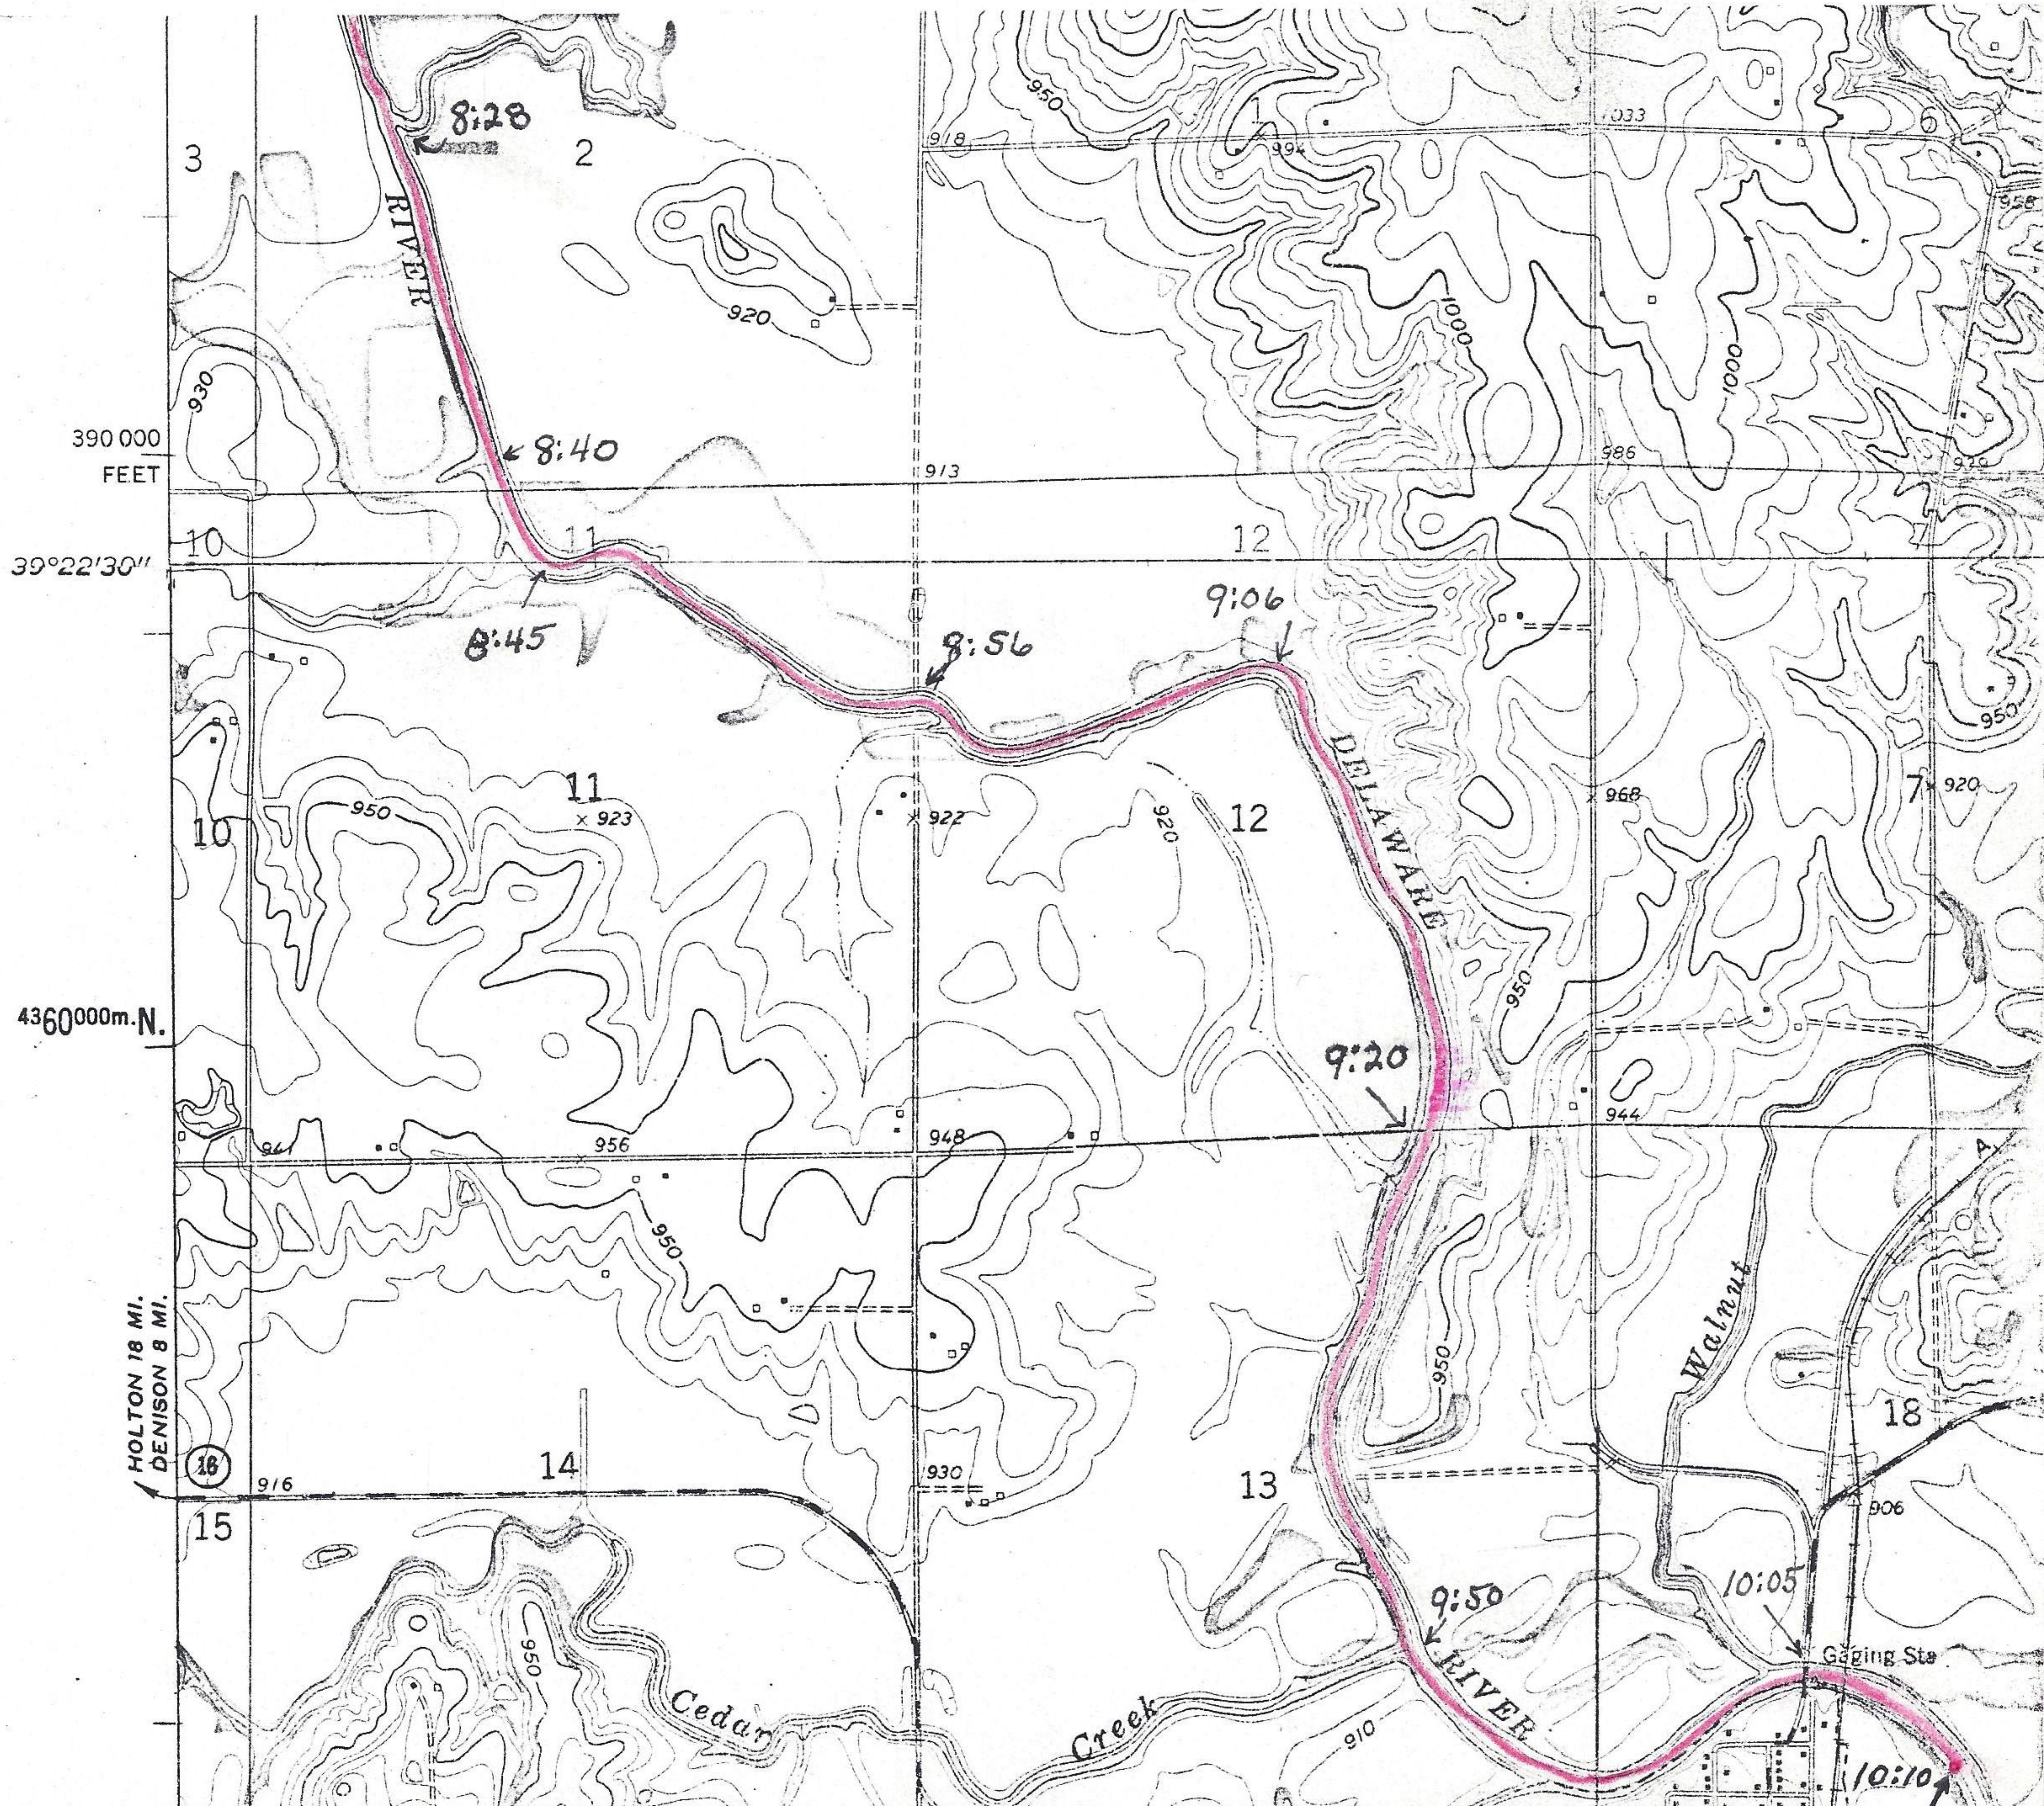

4300
976

390 000
FEET

39°22'30"

4360000m.N.

HOLTON 18 MI.
DENISON 8 MI.